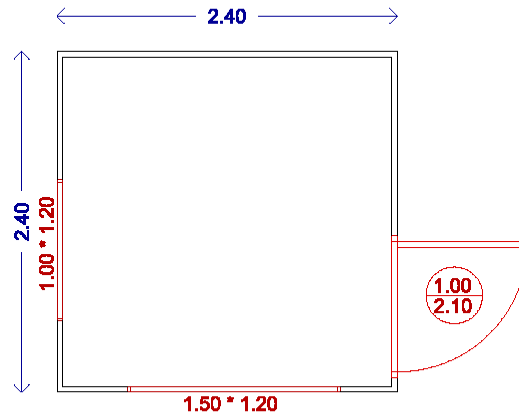

ΜΟΝΤΕΛΟ**ΚΑΤΟΨΗ****MOD F700**
240*240*250**MOD F710**
240*240*250**MOD F800**
300*240*250