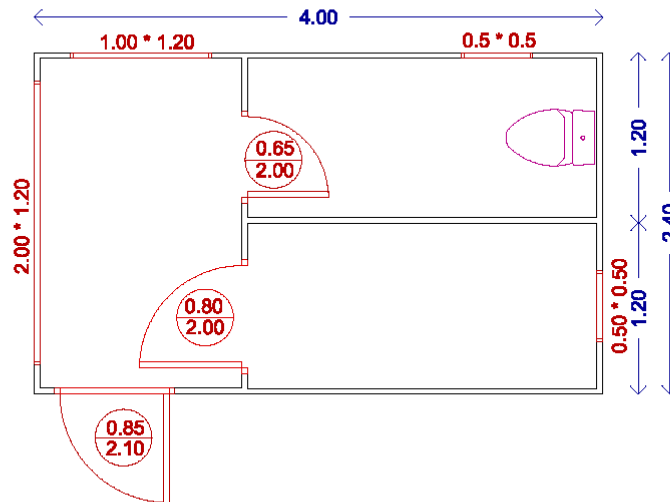

ΜΟΝΤΕΛΟ**ΚΑΤΟΨΗ****MOD F900**
300*300*250**MOD F950**
400*240*250**MOD F960**
400*240*250