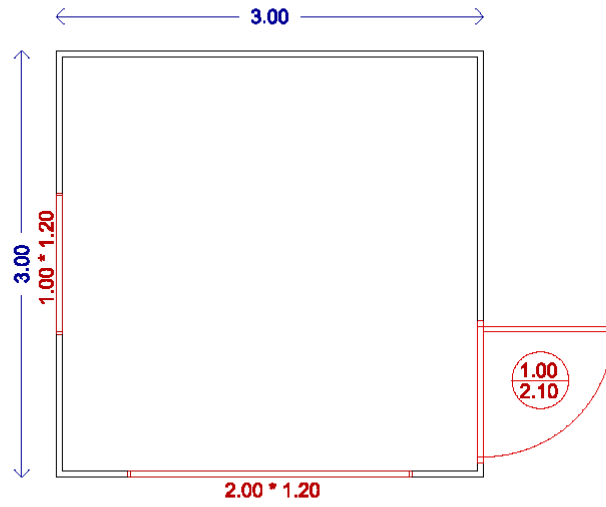

ΜΟΝΤΕΛΟ**ΚΑΤΟΨΗ****MOD F900**
300*300*250**MOD F950**
400*240*250**MOD F960**
400*240*250